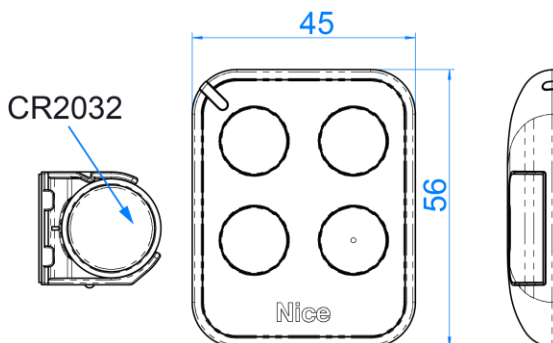

Dimensões

/NiceGroupBrasil

/NiceBrasil

/NiceBrasilOficial

niceforyou.com.br