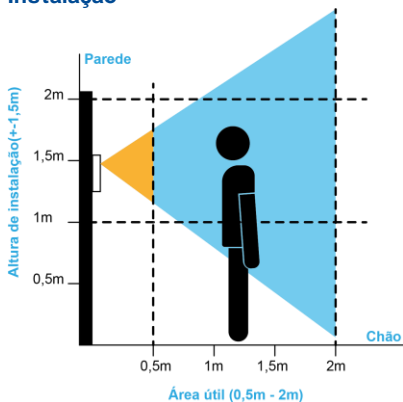

Instalação

/NiceGroupBrasil

/NiceBrasil

/NiceBrasilOficial

Nice

niceforyou.com.br